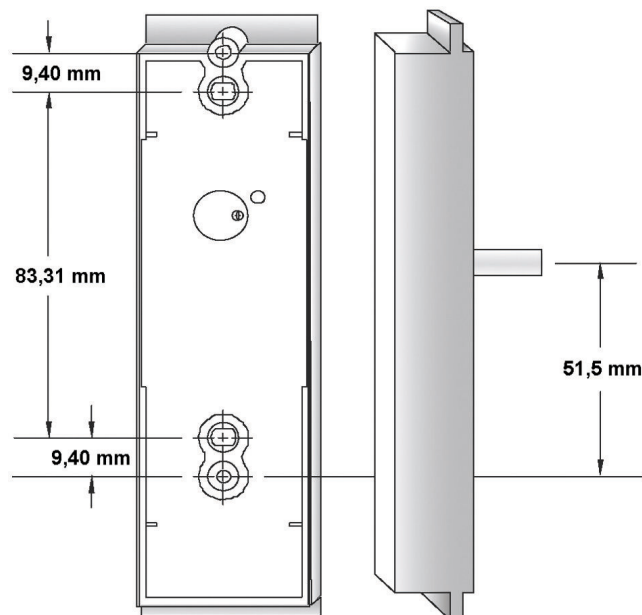

Замечания по установке/конфигурации

Монтаж

Примечания по установке для APC-DC202

- Два интерфейса Wiegand для подключения считывателей.
- В данном режиме работы допускается использование одного считывателя на дверь.