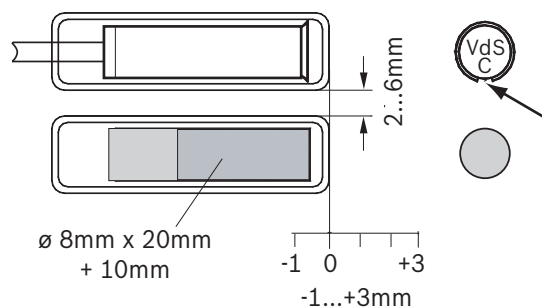

Примечания по установке

- Фронтальный или параллельный монтаж.
- Корпус для монтажа на поверхность AG4 обеспечивает установку на конструкции из ферромагнитных материалов.

- 1 Контакт
- 2 Магнит
- 3 Корпус для установки на поверхность, AG4
- 4 Элемент из пластика
- 5 Смещение в аксиальном направлении
- 6 Предупреждение. Юстировочная метка должна указывать на магнит.

Состав изделия

Тип	Кол-во	Компонент
MSA-LZS	1	Контакт для монтажа на поверхность с магнитом вкл. 6-метровый кабель и корпус для монтажа на поверхность AG4 с аксессуарами

Техническое описание

Тип установки	Фронтальный или параллельный монтаж на поверхность
Контакт	Нормально разомкнутый контакт/переключающий
Допустимая нагрузка на контакт	≤ 3 Вт
Ток переключения	От 10 А до 100 мА
Напряжение переключения (макс.)	≤ 30 В _~
Допустимое отклонение переключателя	≥ 10 ⁷
Магнит	AlNiCo 500
Габариты переключателя:	43 x 12 x 12 (мм)
Размеры магнита:	Ø 8 мм x 20 мм
Расстояние параллельной установки:	2–6 мм
Диапазон температур	от -25 °С до +70 °С
Соединительный кабель	6 м, LiYY 4 x 0,14 мм
Степень защиты оболочки	IP68