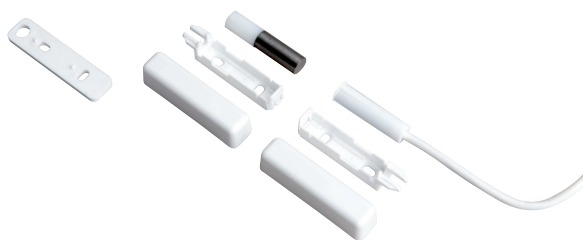

Магнитный контакт MSA-LZS для монтажа на поверхность

www.bosch.ru

- ▶ Неадресный магнитный контакт для монтажа на поверхность
- ▶ VdS Класс C
- ▶ Контакт вскрытия корпуса
- ▶ Фронтальный или параллельный монтаж на поверхность
- ▶ Стандартная защита по внешней границе

Неадресные магнитные контакты используются для открытия окон и дверей.

Сертификаты и согласования

Регион	Сертификация
Германия	VdS G 191100, CMS-LZS, MSA-LZS
Европа	CE MS-LZ, MSA-LZ, MS-LZS, MSA-LZS

Замечания по установке/конфигурации

Примечания по установке

- Фронтальный или параллельный монтаж.
- Корпус для монтажа на поверхность AG4 обеспечивает установку на конструкции из ферромагнитных материалов.

- 1 Контакт
- 2 Магнит
- 3 Корпус для установки на поверхность, AG4
- 4 Элемент из пластика
- 5 Смещение в аксиальном направлении
- 6 Предупреждение. Юстировочная метка должна указывать на магнит.

Состав изделия

Тип	Кол-во	Компонент
MSA-LZS	1	Контакт для монтажа на поверхность с магнитом вкл. 6-метровый кабель и корпус для монтажа на поверхность AG4 с аксессуарами

Техническое описание

Тип установки	Фронтальный или параллельный монтаж на поверхность
Контакт	Нормально разомкнутый контакт/переключающий
Допустимая нагрузка на контакт	≤ 3 Вт
Ток переключения	От 10 А до 100 мА
Напряжение переключения (макс.)	≤ 30 В _~
Допустимое отклонение переключателя	≥ 10 ⁷
Магнит	AlNiCo 500
Габариты переключателя:	43 x 12 x 12 (мм)
Размеры магнита:	Ø 8 мм x 20 мм
Расстояние параллельной установки:	2–6 мм
Диапазон температур	от -25 °С до +70 °С
Соединительный кабель	6 м, LiYY 4 x 0,14 мм
Степень защиты оболочки	IP68